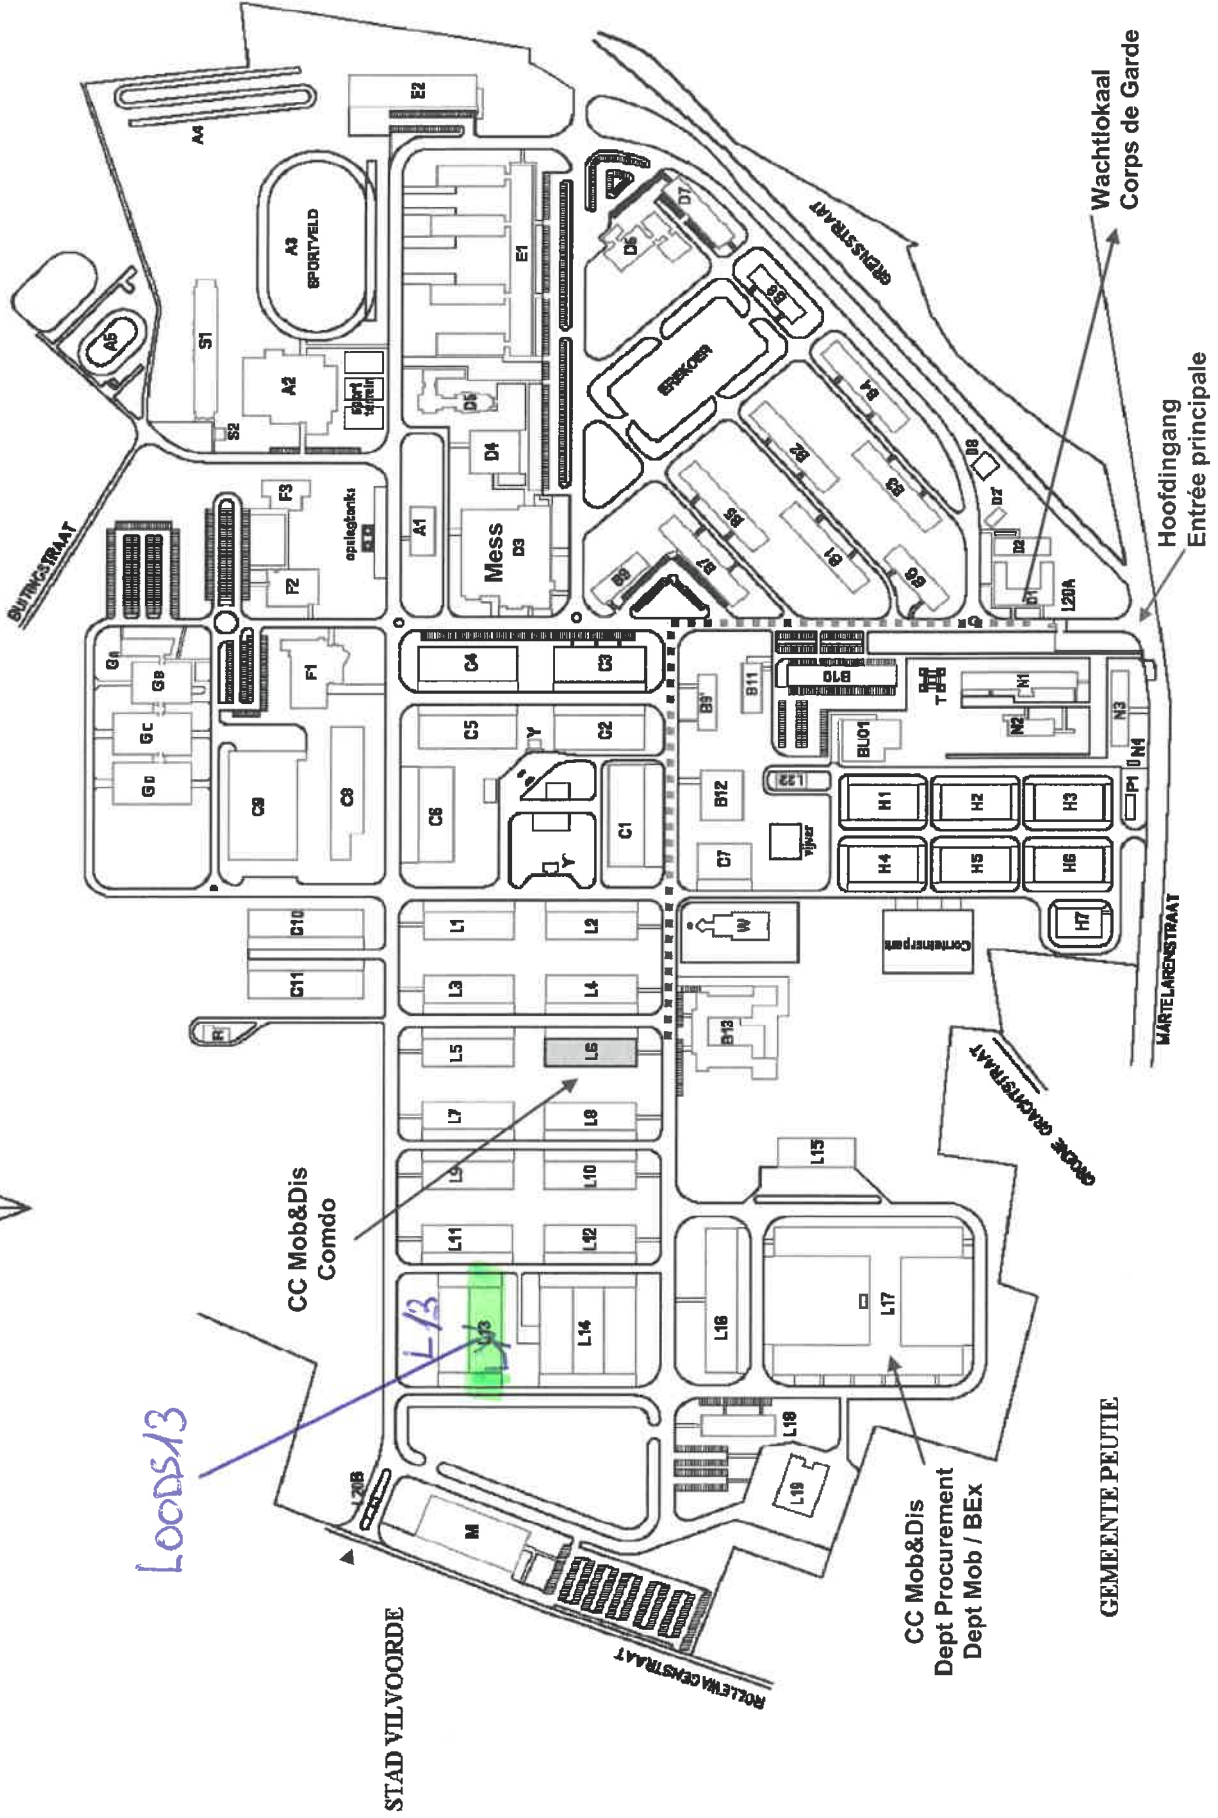

GEMEENTE HOUTEM

Loods 13

CC Mob&Dis Comdo

CC Mob&Dis
Dept Procurement
Dept Mob / BEx

STAD VILVOORDE

GEMEENTE PEUTIE

Wachtkoekaal
Corps de Garde

Hoofdingang
Entrée principale